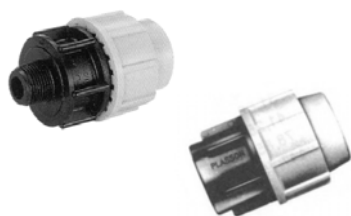

# Acopladores tubo PE

7010016  
7010025  
7010032

## Acopladores rectos

16 x 16 mm  
25 x 25 mm  
32 x 32 mm

7030164  
7030166  
7030251  
7020164  
7020166  
7020251  
7020256  
7030256  
7030321

## Acopladores de transferencia

16 mm x 1/2" hilo hembra  
16 mm x 3/4" hilo hembra  
25 mm x 1" hilo hembra  
16 mm x 1/2" hilo macho  
16 mm x 3/4" hilo macho  
25 mm x 1" hilo macho  
25 mm x 3/4" hilo macho  
25 mm x 3/4" hilo hembra  
32 mm x 1" hilo hembra