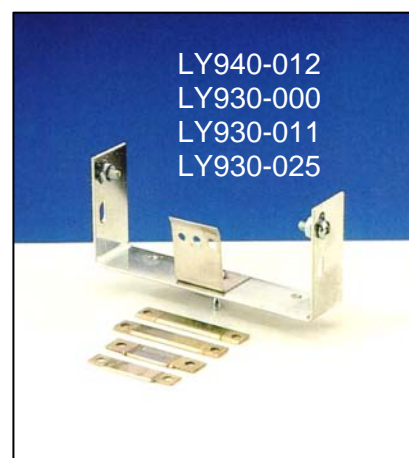

Despicadoras LYON

La DESPICADORA "LYON" SUPER® es reconocida y usada en todo el mundo como el único método probado, confiable y seguro para detener: canibalismo, picaje, peleas, pérdida de huevos.

La DESPICADORA "LYON" SUPER® recorta el pico y cauteriza en una sola operación. Esto inhibe hemorragias y evita que el pico vuelva a crecer. Las aves usualmente empiezan a comer inmediatamente después del recorte. La DESPICADORA "LYON" SUPER® es usada diariamente por productores de pavo, de pollito, de parrillero, de huevo, y criadores de aves de caza en más de 80 países.

Un descansa-brazo opcional está disponible. Este provee una plataforma firme que hace más fácil para el operador sostener al ave en la posición correcta para el recorte de picos. Con esto se mejora la calidad de la operación con menor fatiga del operador. Seleccione el método de recorte de picos que usted prefiera. Lyon suministra una amplia gama de cuchillas, accesorios, y unidades de poder para todo tipo de recorte de picos, y recorte de pezuñas de pavos de uso general en la actualidad.