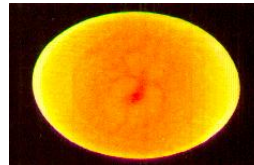

Durchleuchtungslampen

950-071

LYON Eierschiergerät 220 Volt. Lichtstärke regulierbar.
Anschluß für 2 Lampenhalter.

900-110
240-029

Lampenhalter für 950-071
Glühbirne für 900-110

950-079
240-018

LYON Standard Handeierschiergerät 220 Volt.
Glühbirne für 950-079, 6 Watt

303

Powerlux Eierschiergerätelampe mit "high power" LED
Komplett mit 2 Gummihülsen für grosse und kleine Eier. Mit
Adapter und 2,5 m Schnur.

243A

Eierschiergerät aus Kunststoff, 220 Volt, maximal 60 W,
einschl. Schnur und Schalter, ausschl. Glühbirne.