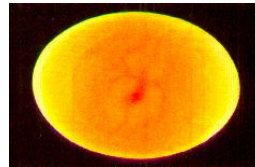

# Ovoscopios

**LY950-071**

**Probador de huevos LYON** 220 voltios. Control de intensidad variable. Conexión para dos ovoscopios o para operar dos ovoscopios a la vez.

**LY900-110**  
**LY240-029**

Ooscopios para LY950-071  
Bombilla para LY900-110

**LY950-079**  
**LY240-018**

**Probador huevos manual estándar LYON** 220 V.  
Bombilla para LY950-079, 6 watts

**303**

Ovoscopios **Powerlux** "high power" LED

**243A**

**Ovoscopios de PVC**, 220 voltios, 60 watts máximo incl. Cordón e interruptor, no incluye bombilla.