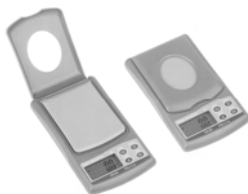

Waagen

69-1005
69-1010
69-1025
69-1050
69-1100

WAYMASTER - hängende Waage mit deutlich lesbarem Zifferblatt. Mit 1 Aufhängehaken und Nullstellung.

Wiegeleistung:

5 kg x 25 gr
10 kg x 50 gr
25 kg x 100 gr
50 kg x 200 gr
100 kg x 500 gr

79-1005
79-1010
79-1025
79-1050
79-1100

SALTER - hängende Waage mit deutlich ablesbarem Zifferblatt. Mit 2 Aufhängehaken und Nullstellung.

Wiegeleistung:

5 kg x 20 gr
10 kg x 50 gr
25 kg x 100 gr
50 kg x 200 gr
100 kg x 500 gr

68-1010
68-1025

Digitale Waage "Junior"

Eine kompakt digitale hängende Waage. Leichtgewicht
Wiegeleistung von:

10 kg x 10 gr
25 kg x 50 gr

79-1011

SYRO Eierwaage

Robuste Ausführung **mit** Eichgewicht. Drehpunkte aus gehärtetem Stahl. Skala **30-70 g**.

79-1012

SYRO Eierwaage

Robuste Ausführung **ohne** Eichgewicht. Drehpunkte aus gehärtetem Stahl. Skala **0-100 g**.

79-1013

Salter digitale Waage

Einfache Bedienung. Ausführung kompakt und in Leichtgewicht. Skala **0,1-500 g**.
Stromversorgung: 2 x 1,5 V Batterien (AAA).