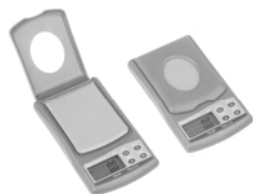

BÁSCULAS

69-1005
69-1010
69-1025
69-1050
69-1100

Waymaster - báscula colgante con reloj fácil de leer. La báscula está puesta a 0 y se suministra con gancho para colgar.

Capacidad:

5 kg x 25 gr
10 kg x 50 gr
25 kg x 100 gr
50 kg x 200 gr
100 kg x 500 gr

79-1005
79-1010
79-1025
79-1050
79-1100

Salter - báscula colgante con reloj fácil de leer. La báscula está puesta a 0 y se suministra con gancho para colgar.

Capacidad:

5 kg x 20 gr
10 kg x 50 gr
25 kg x 100 gr
50 kg x 200 gr
100 kg x 500 gr

68-1010
68-1025

Balanza digital colgante "Junior"

Compacta y liviana con capacidad de:

10 kg x 10 gr
25 kg x 50 gr

79-1011

Báscula para huevos Syro

Construcción firme con calibración de peso manual.
Graduación de **30 a 70** gramos.
Cojinetes de acero endurecido.

79-1012

Báscula para huevos Syro

Construcción firme **sin** calibración de peso manual.
Graduación de **0 a 100** gramos.
Cojinetes de acero endurecido.

79-1013

La **Salter PB-500** ofrece capacidad de pesaje conveniente, compacta y portátil.
Características estándar: modelos de pesaje en gramos, onzas, pennyweights y onzas troy.
500 x 0.1g
Alimentación: 2 pilas AAA de 1.5 V