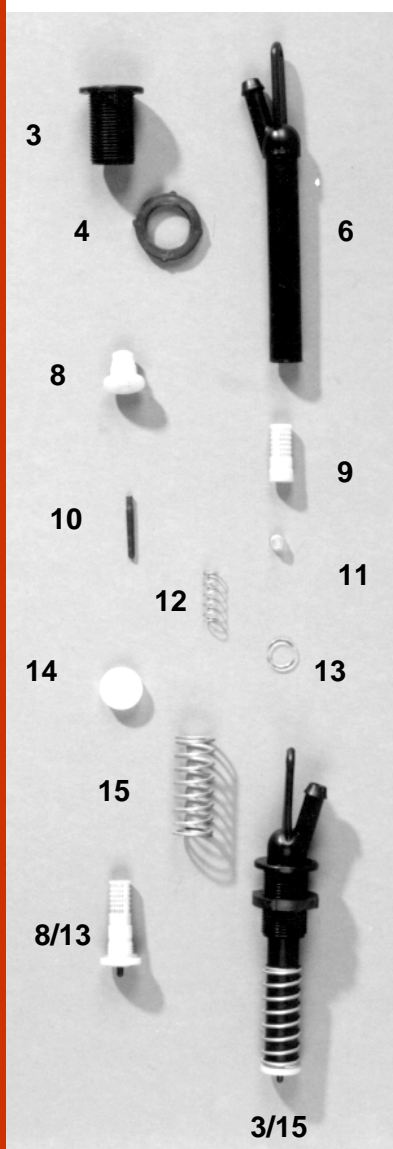

Onderdelen Standaard drinker

SD0002	Klok
SD0003	Stelschroef
SD0004	Contraoer
SD0006	Ventielbuisstuk
SD0008	Ventielhuis
SD0009	Ventiel-kapzeef
SD0010	Ventielpen
SD0011	Afdichtkapje
SD0012	Ventielpenveer
SD0013	O-ring
SD0014	Inlegdop
SD0015	Hoofdveer
SD0007	Zwarte slang 1/2"***
5501217	Tricoflex slang 1/2"***
90014	Koord 4 mm
60077-02	S-haak
115-3306-1	Verstelschuif
SD3/15	Ventiel compleet
SD8/13	Binnenventielset

Zadelaansluiting:

10812025	T-koppeling 25 mm x 3/4" buit. x 25mm
20027-7	Slangpilaar 3/4" bi.dr. x 1/2" pilaar
	of
20022-4	T-stuk 3/4"x1/2"x3/4"