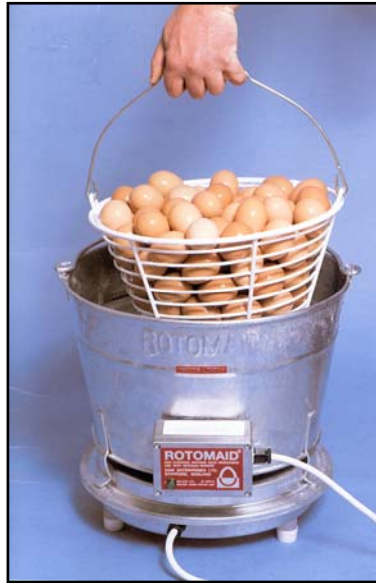

ROTOMAID EIERWASMACHINES

Tweedelige units: Het bovendeel heeft een verwarmingselement en thermostaat. Het onderdeel bestaat uit een roterende onderplaat.

- 220 Volt, 50Hz.
- 1500 Watt.
- Wasperiode ca. 5 minuten.

Nr. 74-1100
Rotomaid eierwasmachine voor 100 eieren

De ingestelde temperatuur van de thermostaat is 37°C.

Nr. 74-1200
Rotomaid eierwasmachine voor 200 eieren

De temperatuur is instelbaar.

Nr. 74-1101 Eiermandje, geplastificeerd. Capaciteit 100 eieren
Nr. 74-1201 Eiermandje, geplastificeerd. Capaciteit 200 eieren