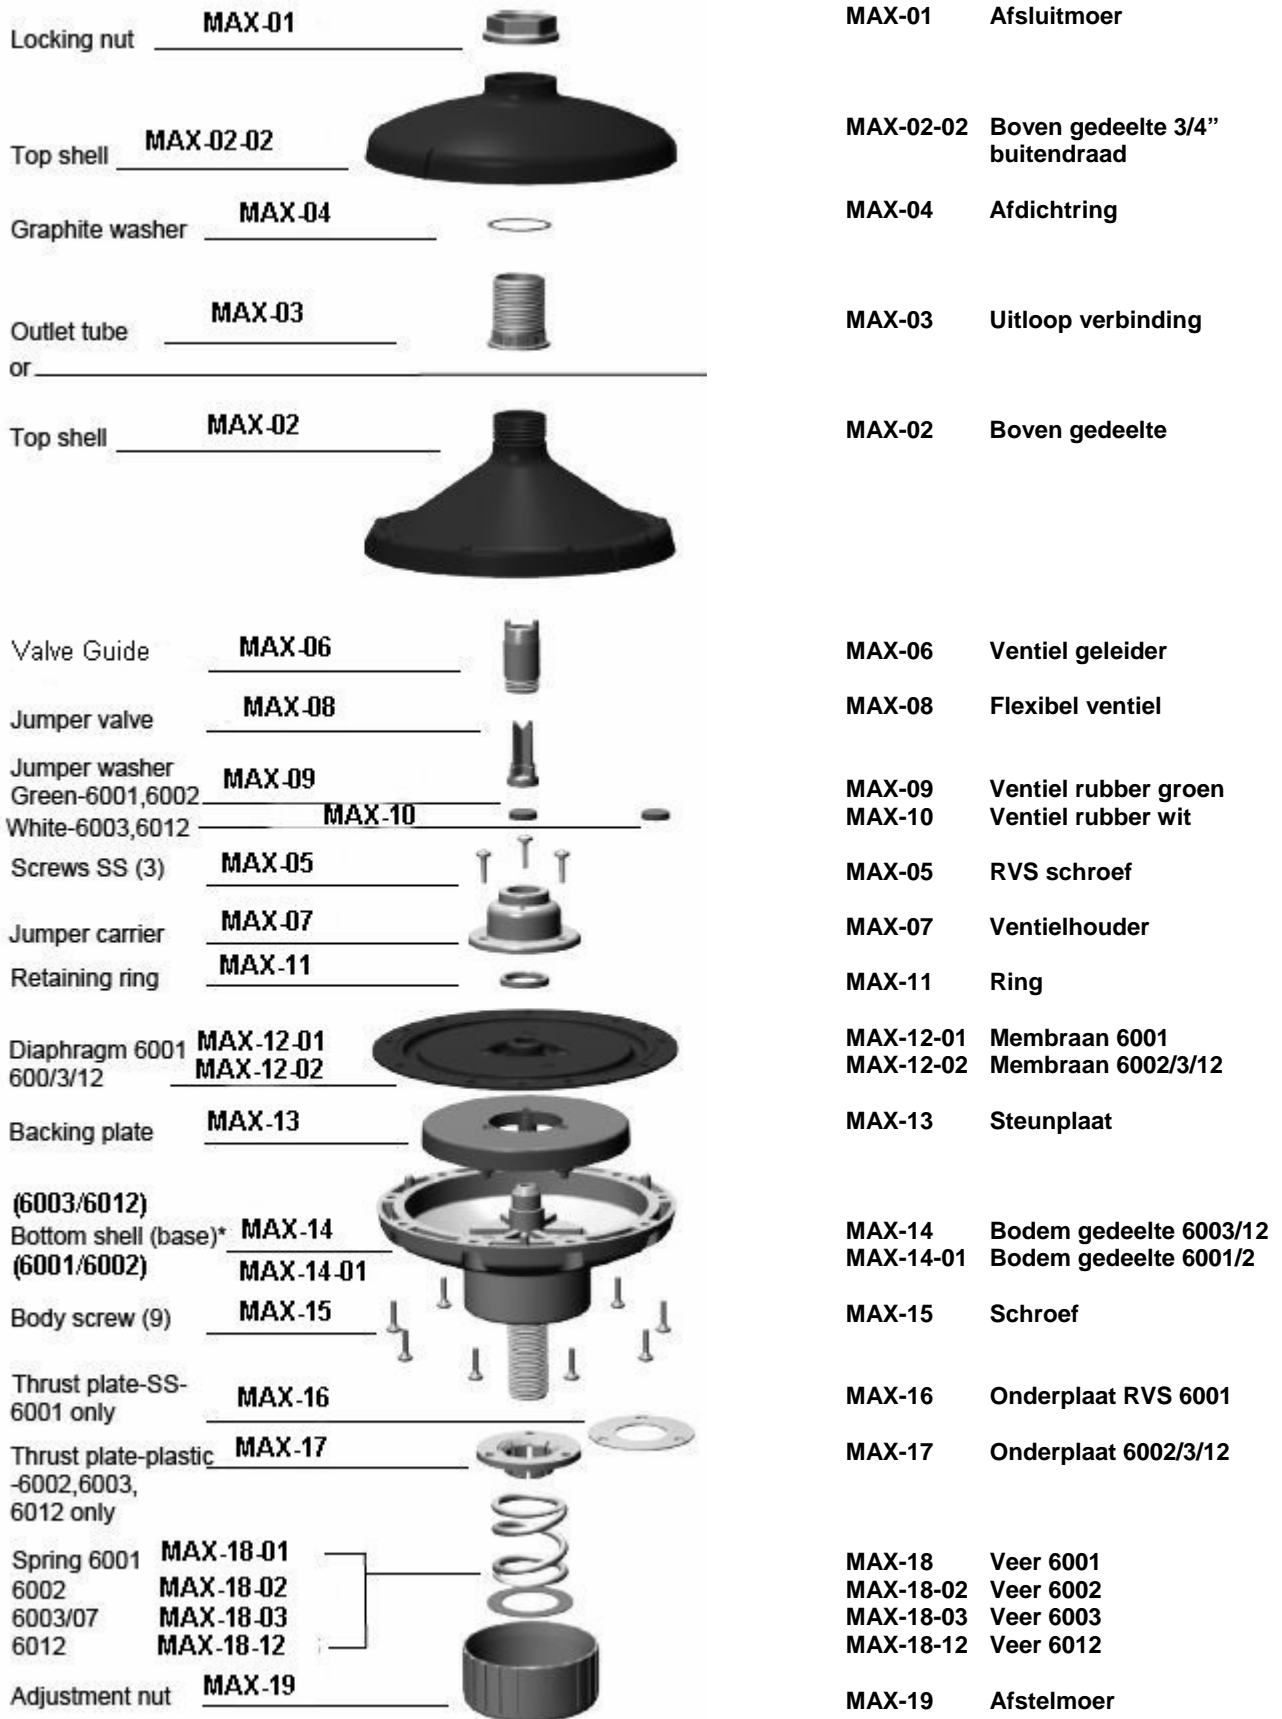

MAXIFLO DRUKREGELAAR

Zorgt voor een nauwkeurige afstelling van de waterdruk.

- Min./max. temperatuur : 1-40°C
- Aansluiting inlaat : ½" buitendraad
- Aansluiting uitlaat : ¾" buitendraad
- Maximale voordruk : 20 bar

Art.nr. 50034-110	Type 6001	Max. 14 ltr/min	3 bar 10 - 210 cm
Art.nr. 50034-108	Type 6002	Max. 51 ltr/min	3 bar 45 – 600 cm
Art.nr. 50034-109	Type 6003	Max. 74 ltr/min	3 bar 120 – 900 cm
Art.nr. 50034-107	Type 6012	Max. 74 ltr/min	3 bar 500 – 1200 cm

Verpakkingsgegevens: 1 doos = 12 stuks - 39,5x26x26 cm - 10 kg

N.B Diaphragm bottom shell (base) and spring differ from model to model