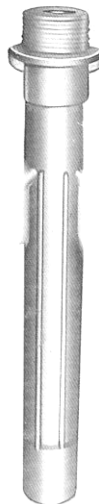

Aquamax onderdelenlijst

2100039 Slangwartel 1/4"

412787 Slang 1/4"

2100039 Slangwartel 1/4"

115-3306 Koordset compleet

90013 Nylon koord 3 mm

115-3306-1 Verstelschuif

115-3305-2 Slangclip

115-3323 S-haak

115-3311 Waterniveau regelaar
115-3312 Borgmoer

115-3313 Hoofdveer

115-3220 Binnenventiel

115-3307 Mechaniekdop

115-3308 O-ring

115-3309 Filter

115-3314 Ventielveer

115-3315 Ventielpen

115-3316 Pakkingring

115-3317 O-ring

115-3318 Ventielhuis

115-3310-1 Mechaniekbuis

115-1301-1 Afsluit zadelconnector